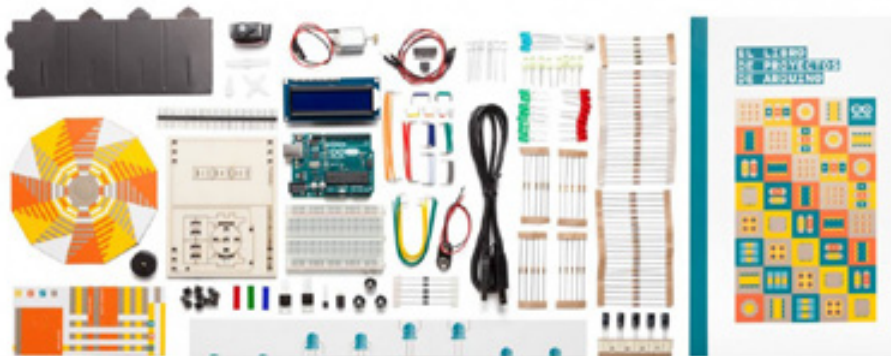

+14 años

Arduinio starter kit

Empiece rápida y fácilmente a aprender electrónica con el Arduinio Starter Kit para STEM. No se requiere experiencia previa, ya que presenta codificación, electrónica y los fundamentos de la programación a través de 15 proyectos divertidos, atractivos y prácticos. Para enseñar la corriente, el voltaje y la lógica digital, así como los fundamentos de la programación. Hay una introducción a los sensores y actuadores y cómo comprender las señales digitales y analógicas. Enseñará a pensar críticamente, aprender en colaboración y resolver problemas. Una vez que haya dominado este conocimiento, tendrá una placa de software y circuitos que puede usar para otras creaciones e inventos. Este kit incluye cientos de accesorios (consultar detalle ampliado del contenido en nuestra web). Presentado en kit individual o en pack aula para 12 alumnos (en grupos de 2).

Arduinio starter kit: DTI030007: €127,38

Arduinio starter kit pack aula DTI030007-6P: €669,60

Arduinio sensor kit base