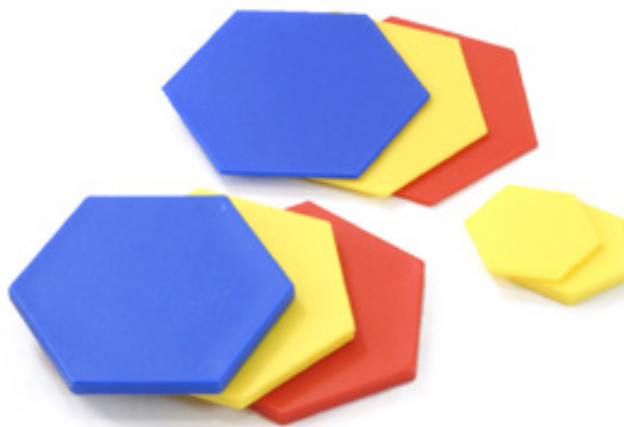

Hippo's pool: **DG055265: €17,27**

+3 años

NOVEDAD

3-6 años

Bloques lógicos

Bote de 60 piezas de las 5 formas básicas (círculo, cuadrado, triángulo, rectángulo y hexágono), cada una de ellas en 2 tamaños, 2 grosores y 3 colores.