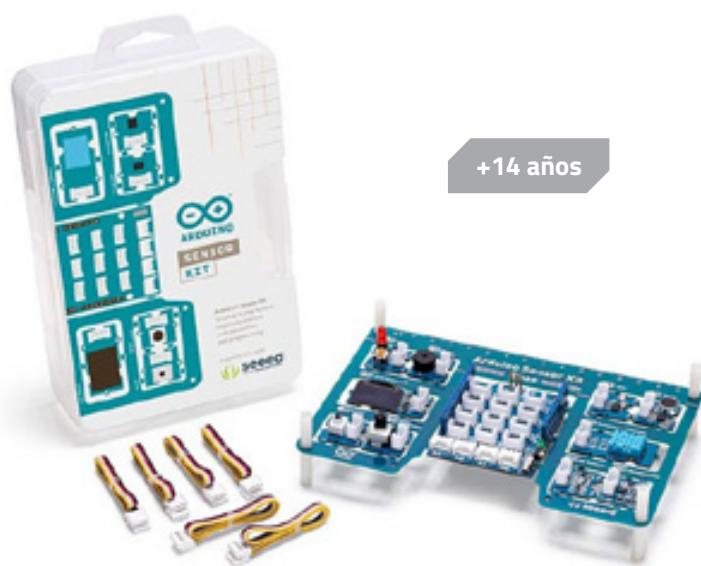

Arduinio sensor kit base

Este kit enseña cómo conectar y programar módulos Grove básicos que incluyen sensores y actuadores junto con Arduinio Uno. Grove es un conjunto de herramientas de código abierto, modulado y listo para usar y adopta un enfoque de bloques de construcción para ensamblar componentes electrónicos. Este kit incluye un escudo base al que se pueden conectar los distintos módulos Grove, tanto individualmente como juntos en varias combinaciones para crear proyectos divertidos y emocionantes. Todos los módulos utilizan un conector Grove, que conecta cada uno de los componentes a un Base Shield en solo unos segundos. El escudo base se puede montar en una placa Arduinio UNO y se puede programar utilizando el IDE de Arduinio. Incluye instrucciones para conectar y programar los diferentes módulos. Este kit no incluye la placa Arduinio Uno. Incluye multitud de accesorios (consultar detalle ampliado del contenido en nuestra web).

Arduinio sensor kit base: DTI00031: €43,20

+14 años