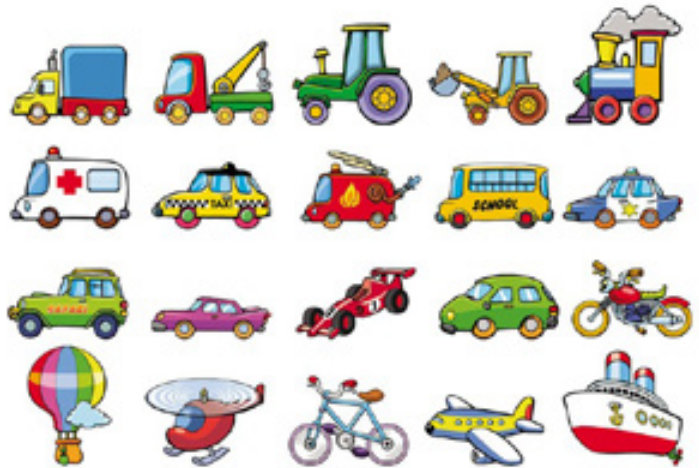

Letras magnéticas

Escenario magnético de 28x18 cms para encajar en la base de la caja, con 60 piezas magnéticas para aprender a formar palabras. Incluye hoja guía.

Letras magnéticas: **DAT16816: €13,86**

+4 años