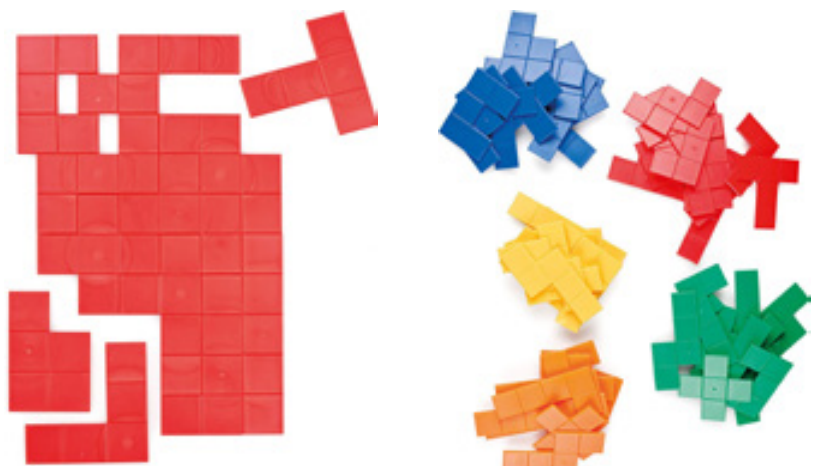

Pentominos

Set de 5 pentóminos que favorece las actividades de selección, asociación, discriminación de formas, colores, comparación y contribuyen en el desarrollo de los conceptos bidimensional y tridimensional. Incluye completa guía de modelos con auto corrección. Excelente calidad y terminación. Contiene 60 piezas y 1 guía didáctica.

Pentominos: **DML95219: €25,44**

+5 años