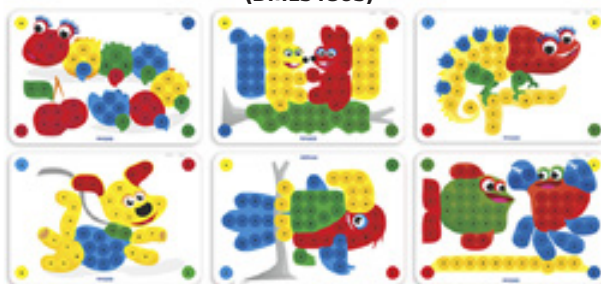

Bote 2600 pinchos pequeños (10mm): **DML31810: €31,01**
 Bote 650 pinchos grandes (20mm): **DML31820: €31,01**

Bote 1300 pinchos medianos (15mm): **DML31815: €31,01**

3-6 años

Placas para mosaicos

Placas para creación de mosaicos con pinchos (MD31810, MD31815 y MD31820) fabricados en plástico de primera calidad y presentados en Sets de 6 placas blancas o transparentes. Medida: 31x21 cms.

Set 6 placas blancas: **DML31825: €17,46**
 Set 6 placas transparentes: **DML31830: €23,05**

(DML31803)

3-6 años

(DML31832)

(DML31834)

Modelos para mosaicos

Sets de 6 fichas guía en cartón con diferentes figuras impresas para placas de 31x21 cms de pinchos pequeños, medianos o grandes.