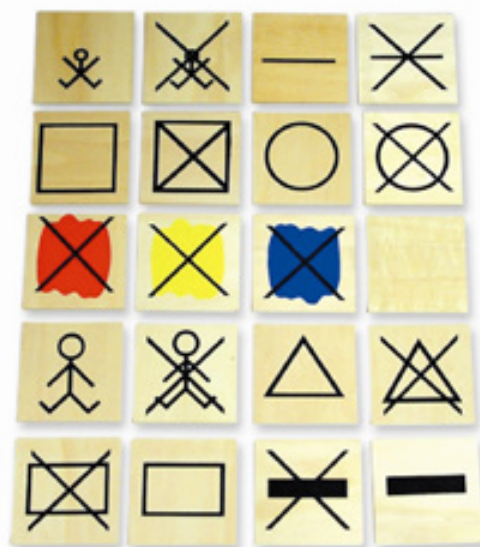

Bloques lógicos: DML95044: €16,80

Bloques lógicos + 16 Actividades + Guía didáctica: DML95042: €31,84

3-6 años

Bloques geométricos

Bote con asa con 250 formas geométricas de plástico macizo irrompible en 6 colores.

Bloques geométricos:
DML95045: €22,23

Bloques lógicos Faibo

Bloques lógicos fabricados en dos formatos: MADERA (Con folleto instructivo, presentados en caja de madera y con círculo de 80 mm) y PLASTICO (Presentados en bolsa de 48 piezas con círculo de 63 mm).

Bloques lógicos Faibo plástico: 96608: €12,96

Bloques lógicos madera grande: 96607: €33,59

3-6 años

3-6 años

Atributos bloques lógicos

Juego de 20 piezas de madera para trabajar las propiedades de los bloques lógicos: colores, formas, tamaños, grosor, y la negación de ellas. Clasificación.

Atributos bloques lógicos: **DAT16218: €14,51**

4-8 años

Set de topología

Maletín con 14 cuerpos geométricos, 15 regletas y 25 plantillas a doble cara para representar hasta 50 imágenes diferentes y desarrollar la percepción espacial.