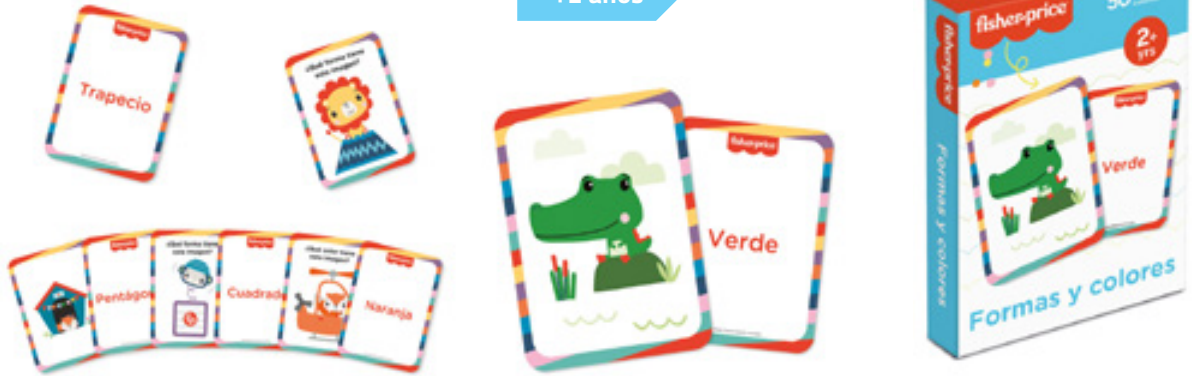

Formas y colores

Juego con 50 tarjetas de doble que nos ayudarán a conocer las formas y colores de una manera divertida, colorida y práctica. Observa las ilustraciones y aprende los colores y las formas geométricas.

Formas y colores: **DCA2012: €8,13**

+2 años

NOVEDAD

Asociación el autobús

Lanza el dado y completa el autobús con los pasajeros que lleven el mismo objeto del maletero. Contiene 1 maxi-dado (3,5 cms), 36 fichas de cartón resistente de 4,5 x 4 cms y 6 figuras de vehículos de 22x15 cms.

Asociación el autobús: **DAK20570: €23,76**

+3 años