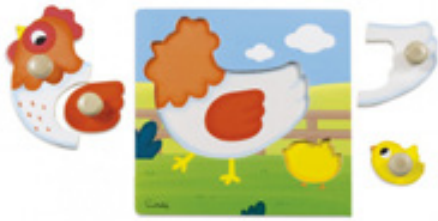

Encaje geométrico pernos y colores: **DCAB174: €7,73**

NOVEDAD

1-3 años

Encaje pavo real

Puzzle de madera de 28x28xm de 9 piezas con pivotes. Todas las piezas son redondas iguales y pueden ponerse en cualquier agujero, para relacionar cada pieza con su color para aprender los 9 colores del arcoíris.

Encaje pavo real: **DGO453060: €11,22**

1-2 años

Encaje puzzle animales

Encaje fabricado en madera. 4 piezas. Tamaño: 22x22 cms. Con grandes pernos para las primeras etapas motrices del niño.

Gallina: **DG053052: €8,61**
Gato: **DG053053: €8,61**