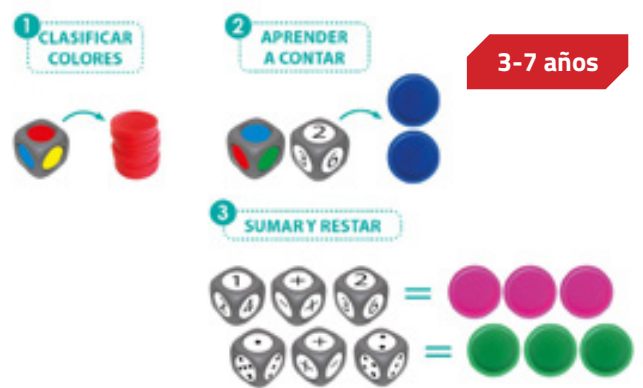

3-7 años

Clasificar colores y aprender a contar

Contiene 300 fichas de colores diferentes para trabajar la clasificación, con la ayuda de 4 maxi-dados (3,5 cms) que incluyen colores, puntos y números para aprender a contar, y los signos de sumar y restar para realizar operaciones básicas con las fichas.

Clasificar colores y aprender a contar: **DAK33110: €23,84**