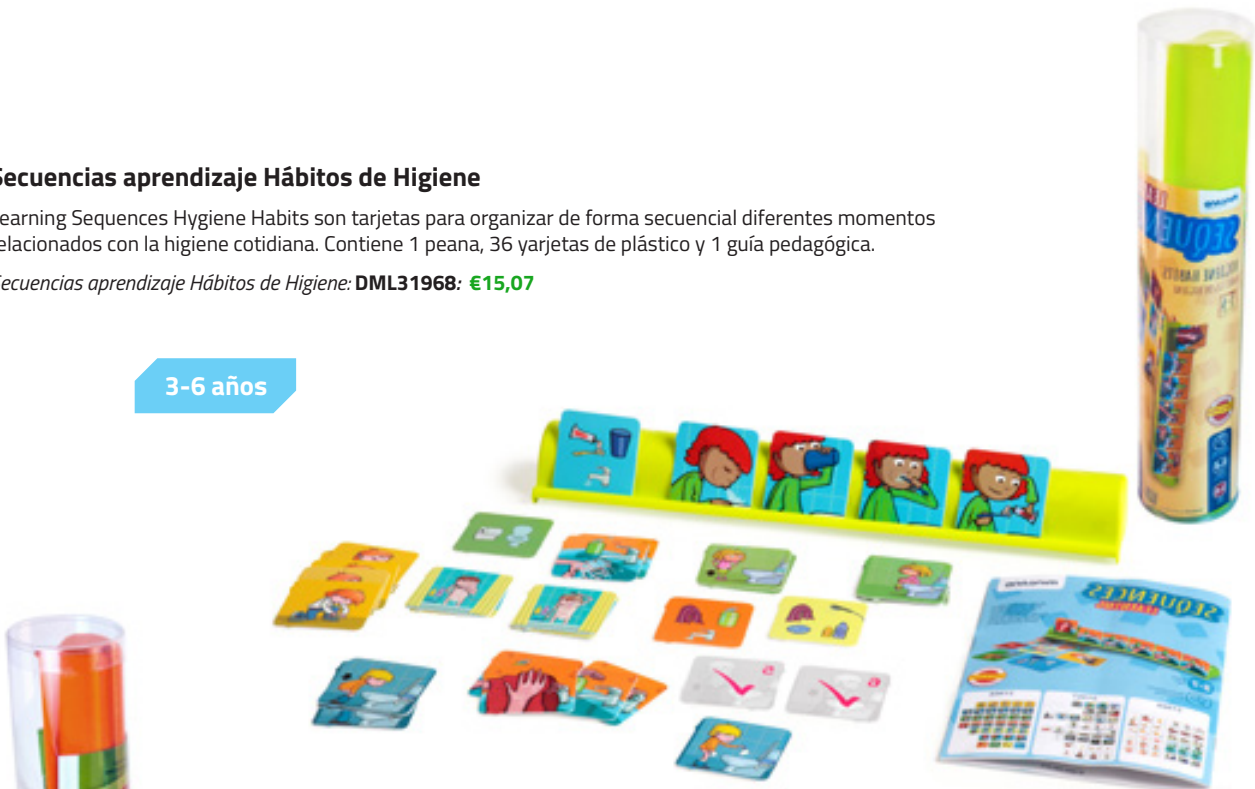

Secuencias aprendizaje Hábitos de Higiene

Learning Sequences Hygiene Habits son tarjetas para organizar de forma secuencial diferentes momentos relacionados con la higiene cotidiana. Contiene 1 peana, 36 tarjetas de plástico y 1 guía pedagógica.

Secuencias aprendizaje Hábitos de Higiene: **DML31968: €15,07**

3-6 años