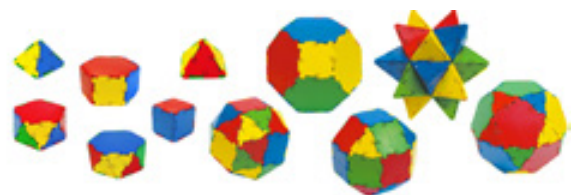

Conexión

Construcción de formas geométricas con piezas de plástico en cuatro colores de forma triangular, cuadrada y pentagonal. Presentado en un contenedor. Incluye guía didáctica.

Conexión 150 piezas: **DML32110: €68,55**

Conexión 236 piezas: **DML32131: €94,08**