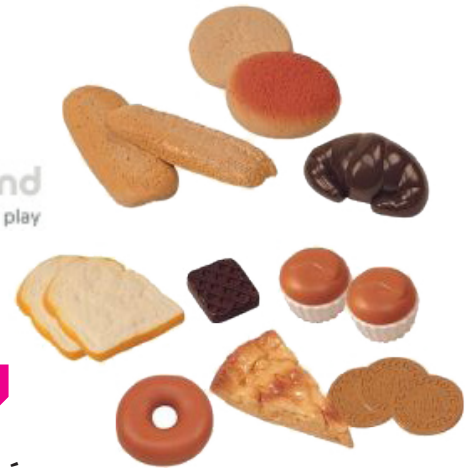

Surtido fiambre

Surtido de fiambre, queso, rodajas de huevo, tortilla. Con guía didáctica. Fabricado en plástico a tamaño real y sin ftalatos. Contiene: 16 piezas.

Surtido fiambre: **DML30584: €12,75**

3-9 años